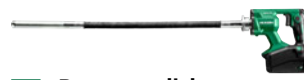

Legende: Brushless Motor technology Stapelbarer HSC Koffer Transportkoffer Karton

36V Geräte.

Bohr-/Meißelhammer
DH3628DA
28 mm - 3,2 J
614.-

Bohr-/Meißelhammer
DH3628DC
28 mm - 3,2 J - Quick
657.-

NEU
 Bohr-/Meißelhammer
DH3640DA
40 mm - 9,2 J
999.-