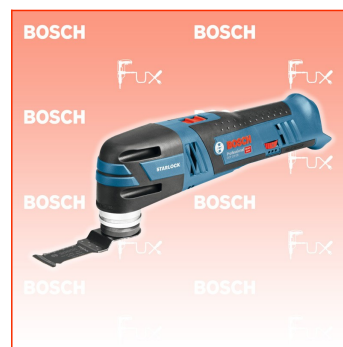

## Bosch Professional GOP 12V-28 Akku-Multi-Cutter

Bestell- und Artikelnummer: 06018B5002

Listenpreis CHF 187.00

**Fuxpreis CHF 159.00**

inklusive 8.1% MwSt

Versand CHF 15.00

### Beschreibung

Das kompakteste Akku-Multifunktionswerkzeug im Bosch Starlock Segment

- Einzigartige Starlock-Schnittstelle mit einer optimierten dreidimensionalen Kraftschlussverbindung für eine größtmögliche Kraftübertragung
- Sehr ergonomisch und benutzerfreundlich dank kleinstem Griffumfang
- Leichtbauweise für einen hohen Bedienkomfort und einfache Handhabung

Das Akku-Multifunktionswerkzeug GOP 12V-28 Professional ist die kompakteste Lösung im Bosch Starlock Segment. Seine einzigartige Starlock-Schnittstelle mit einer optimierten dreidimensionalen Kraftschlussverbindung zwischen Maschine und Zubehör sorgt für eine größtmögliche Kraftübertragung und damit für einen schnelleren Arbeitsfortschritt. Dank kleinstem Griffumfang ist dieses Multifunktionswerkzeug sehr ergonomisch und benutzerfreundlich. Darüber hinaus sorgt das geringe Gewicht für einen hohen Bedienkomfort und eine einfache Handhabung.

Dieses Elektrowerkzeug eignet sich für Trockenbau-, Kucheneinbau- sowie Schleifarbeiten. Es kann für Holz, Plastik und Metall eingesetzt werden. Es ist kompatibel mit dem Starlock-System.

Ferner verfügt der GOP 12V-28 Professional über Funktionen wie konstante Drehzahl, eine Magnethalterung, Softgrip und Drehzahlvorwahl.