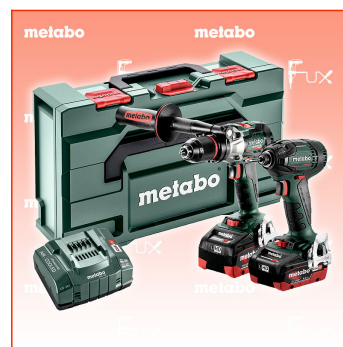

inklusive 8.1% MwSt

Frankolieferung

Beschreibung

- Akku-Schlagbohrschrauber SB 18 LTX BL I: Bürstenloser Akku-Schlagbohrschrauber mit maximaler Leistung für schwerste Anwendungen
- Akku-Schlagschrauber SSD 18 LTX 200 BL: Einzigartiger Metabo Brushless-Motor für schnellen Arbeitsfortschritt und höchste Effizienz bei jedem Einsatz
- Maximale Bohrleistung, Effizienz und Lebensdauer durch Brushless-Technologie und Hochleistungsschlagwerk
- LiHD Akkupack für ultimative Leistung und extrem lange Laufzeit bei minimaler Temperaturentwicklung
- Patentierte AIR COOLED Technologie für kurze Ladezeit und lange Lebensdauer
- Metabo Ultra-M-Technologie: intelligentes Batteriemanagement für langlebige Akkupacks mit 3-Jahresgarantie

Technische Daten

SSD 18 LTX 200 BL (602396890) Akku-Schlagschrauber

- Spannung des Akkupacks 18 V
- Max. Leerlaufdrehzahl 2900 /min
- Max. Schlagzahl 4000 /min
- Max. Drehmoment 200 Nm
- Drehzahl-/Drehmoment-Stufen 12
- Werkzeugaufnahme Innensechskant 1/4" (6,35 mm)
- Gewicht (mit Akkupack) 1.3 kg

SB 18 LTX BL I (602360840) Akku-Schlagbohrschrauber

- Akkuspannung 18 V
- Max. Drehmoment weich 65 Nm
- Impulsmoment 65 Nm
- Max. Drehmoment hart 130 Nm
- Einstellbares Drehmoment 1 - 20 Nm
- Bohr-Ø Mauerwerk 16 mm
- Bohr-Ø Stahl 13 mm
- Bohr-Ø Weichholz 68 mm
- Leerlaufdrehzahl 0 - 550 / 0 - 2000 /min
- Max. Schlagzahl 38000 /min
- Bohrfutterspannweite 1.5 - 13 mm
- Gewicht (mit Akkupack) 2.4 kg

Standard-Ausrüstung

- Akku-Schlagbohrschrauber SB 18 LTX BL I

- Akku-Schlagschrauber SSD 18 LTX 200 BL
- 2 LiHD Akkupacks (18 V/5,5 Ah)
- Ladegerät ASC 145
- metaBOX 145 L