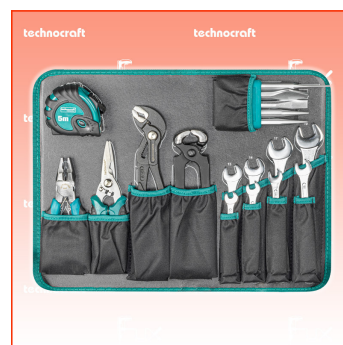

Frankolieferung

Beschreibung

PRO WOOD 4 Alu-Werkzeugkoffer in attraktivem holzfarbigem Design

Bestückt mit allem was man zur Bearbeitung von Holz benötigt, wie Japanzugsäge, Stechbeitel, Schreinerwinkel, Parallelanreisser, Forstnerbohrer, Schraubendreher usw. Jedes Werkzeug hat seinen festen Platz, dies erleichtert die Übersicht sowie die Ordnung und spart somit auch eine Menge Zeit.

Technische Daten

- 126 Teile
- Abmessung 490 x 390 x 170 mm
- Gewicht 12.6 kg

Standard-Ausrüstung

- 1 TCP Alu-Taschenlampe, 170mm
- 1 TC Universalmesser, 18mm BLK
- 1 TC Abbrechklingen-Satz, 18mm
- 1 TC Bauschlüssel, "CH"-Mod., 180mm
- 1 SHO Japan Zugsäge 265 mm, 16 Zähne/Zoll
- 1 TCP Metallsägebogen Modell CH 300 mm
- 1 TCP Gliedermeter, 2m SB
- TC Wkzgj-Satz, verchromt, 5tlg BLK
- 1 TCP Rollmeter, 5m
- 1 TCP Kombizange, 160mm SB
- 1 TC Universal-Schere, gerade, 190mm
- 1 TCP Wapu-Zange mit Schnellverstellung
- 1 TCP Beisszange, 200mm BLK
- 1 TCP Gabel-Ringschlüssel, 8mm
- 1 TCP Gabel-Ringschlüssel, 9mm
- 1 TCP Gabel-Ringschlüssel, 10mm
- 1 TCP Gabel-Ringschlüssel, 11mm
- 1 TCP Gabel-Ringschlüssel, 13mm
- 1 TCP Gabel-Ringschlüssel, 14mm
- 1 TCP Gabel-Ringschlüssel, 17mm
- 1 TCP Gabel-Ringschlüssel, 19mm
- 1 TCP PH-Schraubendreher, PH1, 2-K
- 1 TCP PH-Schraubendreher, PH2, 2-K
- 1 TCP PZ-Schraubendreher, PZ1, 2-K BLK
- 1 TCP PZ-Schraubendreher, PZ2, 2-K BLK
- 1 TCP SZ-Schraubendreher, Nr. 3, 2-K BLK