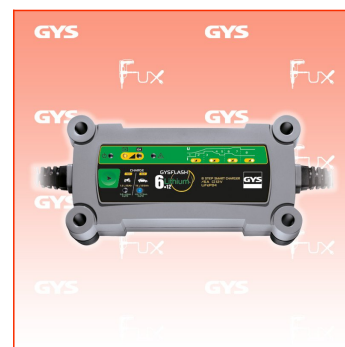

PDF erstellt am: 03.04.2026

Alle Angaben ohne Gewähr und solange Vorrat reicht!

Gys GYSFLASH 6.12 LITHIUM Batterie-Ladegerät

Bestell- und Artikelnummer: 029729

Listenpreis CHF 114.11

Fuxpreis CHF 97.00

inklusive 8.1% MwSt

Versand CHF 15.00

Beschreibung

Das GYSFLASH 6.12 Lithium ist ein Ladegerät für 12V Lithium-Eisen-Phosphat (LiFePO4) Batterien.

Eine optimierte 8 Stufige Ladekurve garantiert eine schnelle und sichere 100%ige Ladung.

Das Ladegerät verlängert die Lebensdauer sowie die Leistung von LiFePO4-Batterien.

- Einfache, fehlbedienungsichere Benutzeroberfläche.
- Schutz der Fahrzeugelektronik: Schutz vor Kurzschlüssen, Verpolung und Überlastung. Anti-Funken-System.
- Auto-Standby bei nicht angeschlossener Batterie.
- Eingebauter Temperatursensor zum Schutz der internen Elektronik.