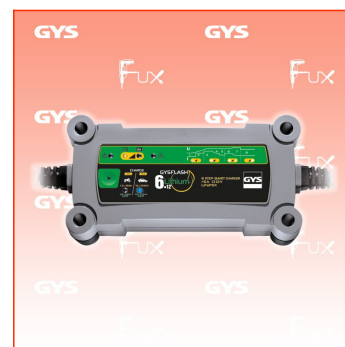

Standard-Ausrüstung

- Polklemmen (45 cm)
- Ösen - M6 (45 cm)