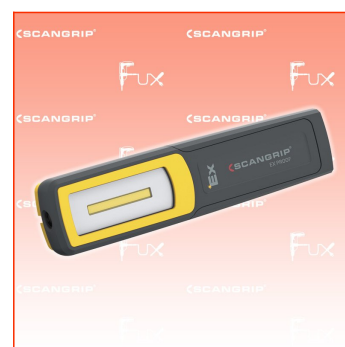

PDF erstellt am: 20.05.2026

Alle Angaben ohne Gewähr und solange Vorrat reicht!

Scangrip MIDI-EX Akku-Handarbeitsleuchte

Bestell- und Artikelnummer: 03.5611

Listenpreis CHF 113.67

Fuxpreis CHF 97.00

inklusive 8.1% MwSt

Versand CHF 15.00

Beschreibung

HANDLICHE, EXPLOSIONSGESCHÜTZTE HANDLAMPE MIT 180° SCHWENKBAREM LAMPENKOPF

- SCANGRIPs EX-GESCHÜTZTES Sortiment wurde für Arbeitsumgebungen mit explosionsfähigen Atmosphären entwickelt. Die ex-geschützten Lampen sind ideal für Offshore-Anlagen, die chemische Industrie, Tankwagen, Raffinerien u.v.a.m. Kurz gesagt – ist das EX-GESCHÜTZTE Sortiment perfekt für alle Industrien, wo Gas und Staub ein Sicherheitsrisiko darstellen.
- MIDI-EX ist eine sehr handliche, explosionsgeschützte COB-LED-Arbeitsleuchte mit Akku für Arbeitsumgebungen mit explosionsfähigen Atmosphären.
- Die Handlampe bietet mit einer COB-LED eine einmalig kräftige und völlig gleichmäßige Ausleuchtung, die als Arbeitslicht ideal ist.
- MIDI-EX wird mit Haupt- und einem oberen Spotlicht geliefert. Das Hauptlicht wird mit Zweistufenschalter zur Anpassung an die Art und Dauer der Arbeit betrieben: Stufe 1 = 50 % Stufe 2 = 100 % Lichtleistung
- Die extrem strapazierfähige MIDI-EX wird mit einer robusten Oberfläche geliefert und die Form der Leuchte sorgt für einen komfortablen und ergonomischen Griff.
- Platzieren Sie die explosionsgeschützte LED-Handlampe mit dem robusten, drehbaren Haken oder dem starken, eingebauten Magneten an der Unterseite überall dort, wo Sie bei Inspektionsarbeiten beide Hände frei haben wollen. Der flexible Lampenkopf ist bis 180° schwenkbar.
- MIDI-EX ist einfach in der Tasche bzw. am integrierten Gürtelclip am Arbeitsgürtel zu tragen. So haben Sie die Arbeitsleuchte stets griffbereit, wenn Ihr Arbeitsplatz effizient und hell ausgeleuchtet werden muss.