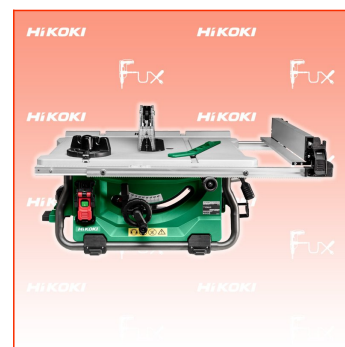

PDF erstellt am: 19.05.2026

Alle Angaben ohne Gewähr und solange Vorrat reicht!

Hikoki C3610DRJ Akku-Tischkreissäge

Bestell- und Artikelnummer: C3610DRJBASIC

Listenpreis CHF 863.72

Fuxpreis CHF 691.00

inklusive 8.1% MwSt

Frankolieferung

Beschreibung

- Soft-Start Funktion
- Überlastschutz
- Elektrische Bremse - stoppt den Motor und das Sägeblatt binnen 3 Sekunden
- Perfekte Auflagefläche durch extra lange Tischverlängerung (nach rechts 880 mm, nach links 445 mm)
- Einfache Einstellung der Gehrungswinkel und Schnitttiefe durch große Bedienknöpfe
- Ablagefach für Werkzeuge
- Gleiche Schnittkapazität wie eine strombetriebene Tischkreissäge
- Wahlweise auch mit dem AC/DC Adapter ET36A (optionales Zubehör) zu betreiben
- Staubabsaugadapter für Fremdsaugung am Gerät vorhanden (Innendurchmesser 36 mm)
- Tischgröße 730 x 559 mm, erweiterbar auf maximal 880 x 709 mm

Technische Daten

- Akkuspannung 36 V
- Leerlaufdrehzahl 5000 min⁻¹
- Max. Sägeleistung bei 90° 79 mm
- Sägeleistung bei 45° 57 mm
- Sägeblatt Ø 255 mm
- Bohrung Ø 30 mm
- Abmessung (LxBXH) 915 x 765 x 375 mm
- Gewicht 30.5 kg