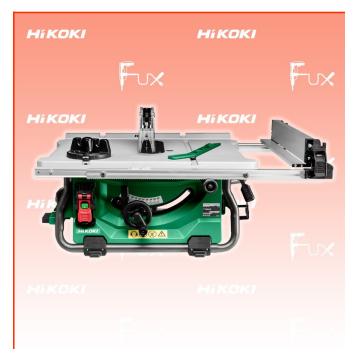

PDF erstellt am: 04.07.2026

Alle Angaben ohne Gewähr und solange Vorrat reicht!

Hikoki C3610DRJ Akku-Tischkreissäge

Bestell- und Artikelnummer: C3610DRJBASIC

Listenpreis CHF 863.72

Fuxpreis CHF 691.00

inklusive 8.1% MwSt

Frankolieferung

Beschreibung

- Soft-Start Funktion
- Überlastschutz
- Elektrische Bremse - stoppt den Motor und das Sägeblatt binnen 3 Sekunden
- Perfekte Auflagefläche durch extra lange Tischverlängerung (nach rechts 880 mm, nach links 445 mm)
- Einfache Einstellung der Gehrungswinkel und Schnitttiefe durch große Bedienknöpfe
- Ablagefach für Werkzeuge
- Gleiche Schnittkapazität wie eine strombetriebene Tischkreissäge
- Wahlweise auch mit dem AC/DC Adapter ET36A (optionales Zubehör) zu betreiben
- Staubabsaugadapter für Fremdsaugung am Gerät vorhanden (Innendurchmesser 36 mm)
- Tischgröße 730 x 559 mm, erweiterbar auf maximal 880 x 709 mm

Technische Daten

- Akkuspannung 36 V
- Leerlaufdrehzahl 5000 min⁻¹
- Max. Sägeleistung bei 90° 79 mm
- Sägeleistung bei 45° 57 mm
- Sägeblatt Ø 255 mm
- Bohrung Ø 30 mm
- Abmessung (LxBXH) 915 x 765 x 375 mm
- Gewicht 30.5 kg