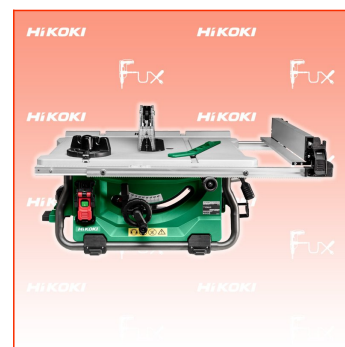

PDF erstellt am: 03.04.2026

Alle Angaben ohne Gewähr und solange Vorrat reicht!

Hikoki C3610DRJ Akku-Tischkreissäge

Bestell- und Artikelnummer: C3610DRJBASIC

Listenpreis CHF 863.72

Fuxpreis CHF 691.00

inklusive 8.1% MwSt

Frankolieferung

Beschreibung

- Soft-Start Funktion
- Überlastschutz
- Elektrische Bremse - stoppt den Motor und das Sägeblatt binnen 3 Sekunden
- Perfekte Auflagefläche durch extra lange Tischverlängerung (nach rechts 880 mm, nach links 445 mm)
- Einfache Einstellung der Gehrungswinkel und Schnitttiefe durch große Bedienknöpfe
- Ablagefach für Werkzeuge
- Gleiche Schnittkapazität wie eine strombetriebene Tischkreissäge
- Wahlweise auch mit dem AC/DC Adapter ET36A (optionales Zubehör) zu betreiben
- Staubabsaugadapter für Fremdsaugung am Gerät vorhanden (Innendurchmesser 36 mm)
- Tischgröße 730 x 559 mm, erweiterbar auf maximal 880 x 709 mm

Technische Daten

- Akkuspannung 36 V
- Leerlaufdrehzahl 5000 min⁻¹
- Max. Sägeleistung bei 90° 79 mm
- Sägeleistung bei 45° 57 mm
- Sägeblatt Ø 255 mm
- Bohrung Ø 30 mm
- Abmessung (LxBXH) 915 x 765 x 375 mm
- Gewicht 30.5 kg