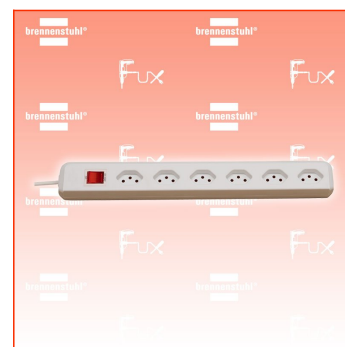

PDF erstellt am: 14.05.2026

Alle Angaben ohne Gewähr und solange Vorrat reicht!

Brennenstuhl Steckdosenleiste cleverLINE 6fach 90°

Bestell- und Artikelnummer: 1159552

Listenpreis CHF 15.35

Fuxpreis CHF 13.00

inklusive 8.1% MwSt

Versand CHF 15.00

Beschreibung

Die zeitlose Steckdosenleiste der Linie cleverLINE im attraktiven und schlanken Design. Mit 6 Steckdoseneinsätze in 90° Anordnung geeignet für Winkelstecker. Die Steckdosenleiste mit 2m Kabel in schwarzer Farbe bietet ausreichend Flexibilität und findet am gewünschten Ort seinen geeigneten Platz. Zudem überzeugt die Steckdosenleiste cleverLINE durch folgende Eigenschaften:

- Modernes und schlankes Design
- Steckdosen im Winkel von 90° angeordnet
- Bestens geeignet zum Anschluss von Winkelsteckern
- Mit beleuchteten Sicherheitsschalter
- Mit 2m H05VV-F 3G1,0
- Belastbar bis 10 A / 2300 W

Technische Daten

- Kabellänge: 2 m
- Höhe: 4,20 cm
- Länge: 39,50 cm
- Gewicht: 0,42 kg
- Breite: 5 cm
- Gehäusefarbe: weiß
- Anwendung: Haushalt
- Befestigungsart: Nicht zutreffend
- Steckerart: Gerader Stecker
- Anzahl der Steckdosen gesamt: 6
- Steckdosenanordnung: 90°
- USB Typ-Ausgangsbuchse: Nicht zutreffend
- Schutzart (IP): IP20