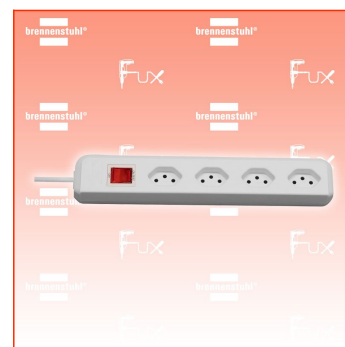

PDF erstellt am: 14.05.2026

Alle Angaben ohne Gewähr und solange Vorrat reicht!

Brennenstuhl cleverLINE Steckdosenleiste 4-fach 90°

Bestell- und Artikelnummer: 1159462614

Listenpreis CHF 10.38

Fuxpreis CHF 8.80

inklusive 8.1% MwSt

Versand CHF 15.00

Beschreibung

- Die zeitlose Steckdosenleiste der Linie cleverLINE im attraktiven und schlanken Design. Mit 4 Steckdoseneinsätze in 90° Anordnung geeignet für Winkelstecker. Die Steckdosenleiste mit 1,5m Kabel in schwarzer Farbe bietet ausreichend Flexibilität und findet am gewünschten Ort seinen geeigneten Platz. Zudem überzeugt die Steckdosenleiste cleverLINE durch folgende Eigenschaften:
- Modernes und schlankes Design
- Steckdosen im Winkel von 90° angeordnet
- Bestens geeignet zum Anschluss von Winkelsteckern
- Mit beleuchteten Sicherheitsschalter
- Mit 1,5m H05VV-F 3G1,0
- Belastbar bis 10 A / 2300 W

Technische Daten

- Kabellänge: 1,50 m
- Höhe: 4,20 cm
- Länge: 29,50 cm
- Gewicht: 0,33 kg
- Breite: 5 cm
- Farbe: weiß
- Geeignet für 19" Einbau: Nein
- Anwendung: Haushalt
- Befestigungsart: Nicht zutreffend
- Mit Hand-/ Fußschalter: Nein
- Mit Funksteuerung: Nein
- Steckerart: Gerader Stecker
- Steckdosenanordnung: 90°
- Schutzart (IP): IP20
- Absicherung: Sicherungsautomat
- Anzahl der Steckdosen gesamt: 4
- Geeignet für Einbaumontage: Nein
- Max. elektr. Belastbarkeit: 2300 W