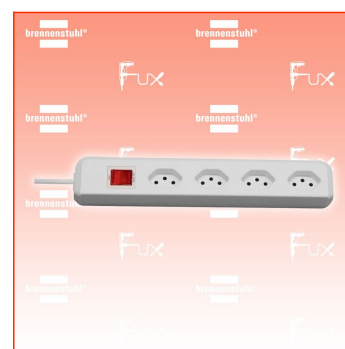

PDF erstellt am: 02.07.2026

Alle Angaben ohne Gewähr und solange Vorrat reicht!

Brennenstuhl cleverLINE Steckdosenleiste 4-fach 90°

Bestell- und Artikelnummer: 1159462614

Listenpreis CHF 10.38

Fuxpreis CHF 8.80

inklusive 8.1% MwSt

Versand CHF 15.00

Beschreibung

- Die zeitlose Steckdosenleiste der Linie cleverLINE im attraktiven und schlanken Design. Mit 4 Steckdoseneinsätze in 90° Anordnung geeignet für Winkelstecker. Die Steckdosenleiste mit 1,5m Kabel in schwarzer Farbe bietet ausreichend Flexibilität und findet am gewünschten Ort seinen geeigneten Platz. Zudem überzeugt die Steckdosenleiste cleverLINE durch folgende Eigenschaften:
- Modernes und schlankes Design
- Steckdosen im Winkel von 90° angeordnet
- Bestens geeignet zum Anschluss von Winkelsteckern
- Mit beleuchteten Sicherheitsschalter
- Mit 1,5m H05VV-F 3G1,0
- Belastbar bis 10 A / 2300 W

Technische Daten

- Kabellänge: 1,50 m
- Höhe: 4,20 cm
- Länge: 29,50 cm
- Gewicht: 0,33 kg
- Breite: 5 cm
- Farbe: weiß
- Geeignet für 19" Einbau: Nein
- Anwendung: Haushalt
- Befestigungsart: Nicht zutreffend
- Mit Hand-/ Fußschalter: Nein
- Mit Funksteuerung: Nein
- Steckerart: Gerader Stecker
- Steckdosenanordnung: 90°
- Schutzart (IP): IP20
- Absicherung: Sicherungsautomat
- Anzahl der Steckdosen gesamt: 4
- Geeignet für Einbaumontage: Nein
- Max. elektr. Belastbarkeit: 2300 W