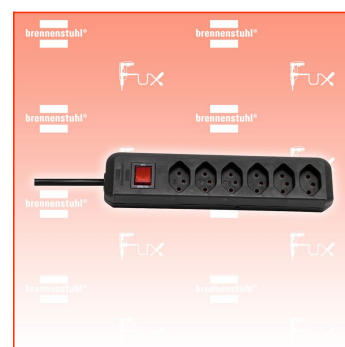

PDF erstellt am: 14.05.2026

Alle Angaben ohne Gewähr und solange Vorrat reicht!

Brennenstuhl cleverLINE Steckdosenleiste 6-fach

Bestell- und Artikelnummer: 1159462716

Listenpreis CHF 10.38

Fuxpreis CHF 8.80

inklusive 8.1% MwSt

Versand CHF 15.00

Beschreibung

- Die zeitlose Steckdosenleiste der Linie cleverLINE im attraktiven und schlanken Design. Mit 6 Steckdoseneinsätze besteht die Möglichkeit bis zu 6 Geräte anzuschliessen.
Der praktische beleuchtete Sicherheitsschalter zeigt die Bereitschaft der Steckdosenleiste an. Die Steckdosenleiste mit 2m Kabel in schwarzer Farbe bietet ausreichend Flexibilität und findet am gewünschten Ort seinen geeigneten Platz. Zudem überzeugt die Steckdosenleiste cleverLINE durch folgende Eigenschaften:
- Modernes und schlankes Design
- Mit beleuchteten Sicherheitsschalter
- Mit 2m H05VV-F 3G1,0
- Belastbar bis 10 A / 2300 W
- Halterung zum einfachen Befestigen an Wänden und Möbeln mit Magnet und Anschraubvorrichtung (nicht inkl. Artikel 1159460006 und 1159460007)

Technische Daten

- Kabellänge: 2 m
- Höhe: 4,20 cm
- Länge: 25,50 cm
- Gewicht: 0,38 kg
- Breite: 6,30 cm
- Gehäusefarbe: schwarz
- Anwendung: Haushalt
- Befestigungsart: Nicht zutreffend
- Steckerart: Gerader Stecker
- Anzahl der Steckdosen gesamt: 6
- Steckdosenanordnung: 0°
- USB Typ-Ausgangsbuchse: Nicht zutreffend
- Schutzart (IP): IP20