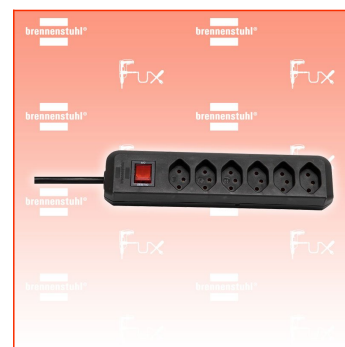

PDF erstellt am: 02.07.2026

Alle Angaben ohne Gewähr und solange Vorrat reicht!

Brennenstuhl cleverLINE Steckdosenleiste 6-fach

Bestell- und Artikelnummer: 1159462716

Listenpreis CHF 10.38

Fuxpreis CHF 8.80

inklusive 8.1% MwSt

Versand CHF 15.00

Beschreibung

- Die zeitlose Steckdosenleiste der Linie cleverLINE im attraktiven und schlanken Design. Mit 6 Steckdoseneinsätze besteht die Möglichkeit bis zu 6 Geräte anzuschliessen.
Der praktische beleuchtete Sicherheitsschalter zeigt die Bereitschaft der Steckdosenleiste an. Die Steckdosenleiste mit 2m Kabel in schwarzer Farbe bietet ausreichend Flexibilität und findet am gewünschten Ort seinen geeigneten Platz. Zudem überzeugt die Steckdosenleiste cleverLINE durch folgende Eigenschaften:
- Modernes und schlankes Design
- Mit beleuchteten Sicherheitsschalter
- Mit 2m H05VV-F 3G1,0
- Belastbar bis 10 A / 2300 W
- Halterung zum einfachen Befestigen an Wänden und Möbeln mit Magnet und Anschraubvorrichtung (nicht inkl. Artikel 1159460006 und 1159460007)

Technische Daten

- Kabellänge: 2 m
- Höhe: 4,20 cm
- Länge: 25,50 cm
- Gewicht: 0,38 kg
- Breite: 6,30 cm
- Gehäusefarbe: schwarz
- Anwendung: Haushalt
- Befestigungsart: Nicht zutreffend
- Steckerart: Gerader Stecker
- Anzahl der Steckdosen gesamt: 6
- Steckdosenanordnung: 0°
- USB Typ-Ausgangsbuchse: Nicht zutreffend
- Schutzart (IP): IP20