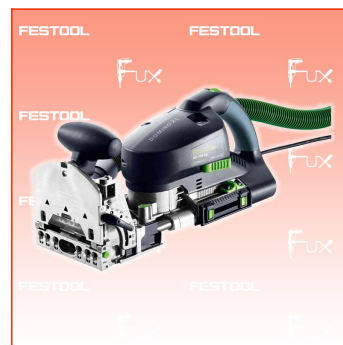

PDF erstellt am: 25.06.2026

Alle Angaben ohne Gewähr und solange Vorrat reicht!

Festool DF 700 EQ-Plus Domino XL Dübelfräse

Bestell- und Artikelnummer: 576430

Fuxpreis CHF 1'582.00

inklusive 8.1% MwSt

Frankolieferung

Beschreibung

Extra mobil. Extra stabil.

Kommt zum Werkstück und nicht umgekehrt: DOMINO XL. Schnell, einfach, präzise und extrem stabil – mit messbar kürzeren Rüstzeiten und bis zu 50 Prozent Zeitersparnis gegenüber stationären Maschinen. Dadurch eignet sich die DOMINO XL ideal für den Möbel- und Türenbau und die Herstellung konstruktiver Massivholzverbindungen.

- Höchste Stabilität der Verbindungen bis zu einer Dübelgröße von 14 x 140 mm
- Patentiertes und für Handmaschinen einmaliges Fräsprinzip für exaktes und leichtgängiges Arbeiten
- Hohe Zeitersparnis im Vergleich zu einer Stationärmaschine
- Schnell und einfach einstellbare Anschläge für präzise Ergebnisse
- Systemzubehör passend für beide DOMINO Dübelfräsen

Standard-Ausrüstung

- Systainer SYS3 M 437

- DOMINO Fräser D 12
- Zusatzanschlag
- leere Dübelbox
- Gabelschlüssel SW 12