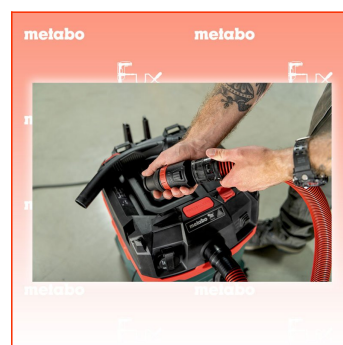

Frankolieferung

Beschreibung

- Kompakter, vielseitig einsetzbarer Sauger der Staubklasse L mit integrierter Filterabreinigung
- Schnelles Koppeln von metaBOXen mit Werkzeug und Zubehör auf dem Sauger für einfachen Standortwechsel
- Zum Absaugen am Elektrowerkzeug im Dauereinsatz auf Baustellen und in der Werkstatt
- Nass-/Trockensauger mit gewerblicher Zulassung
- Gerätesteckdose für ein Elektrowerkzeug zur Nutzung der Ein-/Ausschaltautomatik des Saugers
- PressClean: manuelle Filterabreinigung durch starken Luftstrom bei Schalterbetätigung am Sauger in den Arbeitspausen
- Anwenderschutz: zertifiziert nach EU-Norm für Stäube der Staubklasse L
- Saugstopp beim Nasssaugen, wenn die maximale Füllhöhe erreicht wird
- Nachlaufautomatik zum völligen Entleeren des Saugschlauches
- Antistatik-Grundausrüstung verhindert statische Aufladung bei Verwendung des geeigneten Zubehörs
- Einfacher Transport dank Kabel- und Schlauchhalterung sowie Depot für Rohre und Düsen
- Praktisches Zubehörfach mit Klappdeckel für Kleinteile
- Mitgeliefertes Sauggerätezubehör mit Quick-System für schnelles Umrüsten im Einsatz

Standard-Ausrüstung

- Saugschlauch Quick (Ø 32 mm / 3,2 m)
- 3 Saugrohre aus Kunststoff
- Vliesfilterbeutel
- Fugendüse
- Bodendüse (300 mm breit)

- Saugdüse (120 mm breit)
- Anschlussmuffe Quick Ø 28/35 mm
- Handgriff-Zwischenstück Quick Professional