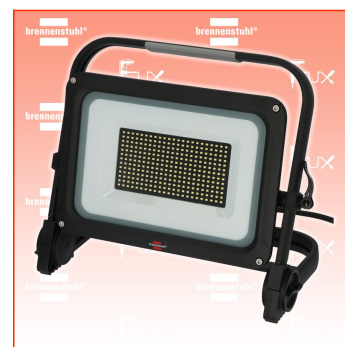

inklusive 8.1% MwSt

Versand CHF 15.00

Beschreibung

Der LED Strahler JARO 20062 M ist ein extrem energieeffizienter LED-Fluter mit 150W Leistung, der höchsten Ansprüchen gerecht wird. Durch die Schutzart IP65 (staubdicht und strahlwassergeschützt) eignet er sich nicht nur für die Ausleuchtung im Innenbereich, sondern idealerweise für den Einsatz in Außenbereichen. Der LED Außenstrahler überzeugt außerdem durch seine extrem flache Bauform und seine Robustheit. Die verbauten Everlight SMD-LEDs sorgen für eine außergewöhnlich lange Lebensdauer und ihre spezielle Lichtstreuung für großflächige Ausleuchtung. Durch die Betätigung des Schalters an der Rückseite können die verschiedenen Lichtstufen 100% - 50% - 25% eingestellt werden, sodass die Lichtstärke an die individuellen Bedürfnisse angepasst werden kann. Zudem überzeugt der LED-Strahler durch folgende Eigenschaften:

- Leistung: 150W
- Lichtstrom: 17500lm
- Schaltstufen: 100% - 50% - 25%
- Frontscheibe aus Sicherheitsglas
- Farbtemperatur: 4000K
- Schlagfestigkeit: IK08
- Extrem kompakter und leichter LED Bauscheinwerfer mit einer Leistung von 150W eignet sich bestens für den Einsatz im Außenbereich dank der Schutzart IP65 (staubdicht und strahlwassergeschützt)
- LED Baustrahler mit Leichtem und klappbarem Alurahmen, Kunststoff-Schutzecken und Tragegriff - perfekt für die Verwendung auf Baustellen, in Garagen oder Werkstätten
- Energieeffizienter und wartungsfreier LED Arbeitsstrahler mit superhellen Everlight SMD-LEDs, welche einen Lichtstrom von 17500lm erzeugen, verfügt über eine Schnellverriegelung am Gestell - ideal für eine einhändige Arretierung des Strahlers
- Stufenlos schwenkbare LED Arbeitsleuchte mit modernem und robustem Aluminium-Gehäuse sorgt für perfektes Arbeitslicht in jedem Winkel - zusätzlich verfügt der Strahler über einen Schalter mit Lichtstufenfunktion 100% - 50% - 25%
- Mobiler LED Strahler JARO mit 5m Kabellänge (H07RN-F 3G1,0) und einer Frontscheibe aus Sicherheitsglas