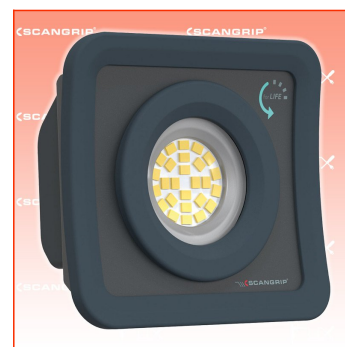

MWST Nr.
CHE-113.604.739 MWST

Fux Elektrowerkzeuge GmbH

Dorfstrasse 20b • 4444 Rümlingen

Telefon: 062 791 44 44

Natel: 079 247 44 44

Fax: 062 299 26 74

info@fuxtools.ch • www.fuxtools.ch

- Elektrowerkzeuge
- Rasenmäher
- Benzin-Geräte
- Kleingeräte
- Verkauf und Rep.

PDF erstellt am: 03.04.2026

Alle Angaben ohne Gewähr und solange Vorrat reicht!

Scangrip NOVA MINI Kompakter Akku-Flutlichtstrahler for LIFE

Bestell- und Artikelnummer: 03.6200

Listenpreis CHF 81.72

Fuxpreis CHF 69.00

inklusive 8.1% MwSt

Versand CHF 15.00

Beschreibung

Ultrakompakte Akku-Arbeitsleuchte mit 1000 Lumen

NOVA MINI ist eine USB-C-Handarbeitsleuchte mit Akku, die unentbehrlich für Profis ist. Mit ihren kompakten Abmessungen ist sie besonders tragbar und lässt sich leicht durch den Tag tragen. Sie verfügt über ein patentiertes SMART GRIP 4-in-1-System, das mehrere Funktionen in einem einzigen Bauteil vereint. Der Ring an der Lampe, der auf der Funktionalität basiert, die Sie z. B. von Mobiltelefonen kennen, verbessert den Griffkomfort bei längerem Gebrauch und verbessert das ergonomische Gesamterlebnis. Der Clip lässt sich sicher an dem Arbeitsgürtel befestigen, so dass Sie die Leuchte den ganzen Tag über bei sich tragen können. Ein starker eingebauter Magnet ermöglicht eine flexible Positionierung, wenn Sie beide Hände für eine Aufgabe benötigen. Außerdem kann der SMART GRIP auf jeder Oberfläche als Standfuß dienen.

NOVA MINI ist langlebig und beständig gegen Wasser und Staub (IP65). Sie ist mit einem hocheffizienten Multi-LED-Design mit 26 LEDs ausgestattet und liefert bis zu 1000 Lumen - was für eine so kleine Lampe absolut einzigartig ist. Darüber hinaus gibt die benutzerfreundliche Batterieanzeige an, wie viel Strom noch übrig ist.