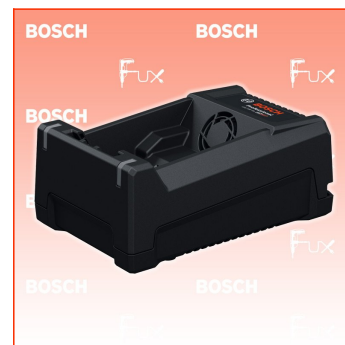

PDF erstellt am: 03.04.2026

Alle Angaben ohne Gewähr und solange Vorrat reicht!

Bosch Professional GAL 12 V/18V-80 Schnellladegerät

Bestell- und Artikelnummer: 01600A037CH

Fuxpreis CHF 88.00

inklusive 8.1% MwSt

Produkt-Highlights

Einfach und komfortabel: Das GAL 12V/18V-80 Professional ist ein schnelles Dual-Voltage-Ladegerät für alle 12V- und 18V-Bosch Professional-Akkus. Dank eines Ladestroms von 8 A kannst du einen 18V-Akku mit 5,5 Ah in 46 Minuten und einen 12V-Akku mit 4,0 Ah in 37 Minuten vollständig aufladen. Dieses Ladegerät reduziert mit intelligentem Active Air Cooling 3.0 die Ausfallzeiten, indem es den vor, während und nach dem Laden kühlt. Dieses kompakte Ladegerät verfügt über eine praktische Bay-in-Bay-Lösung.